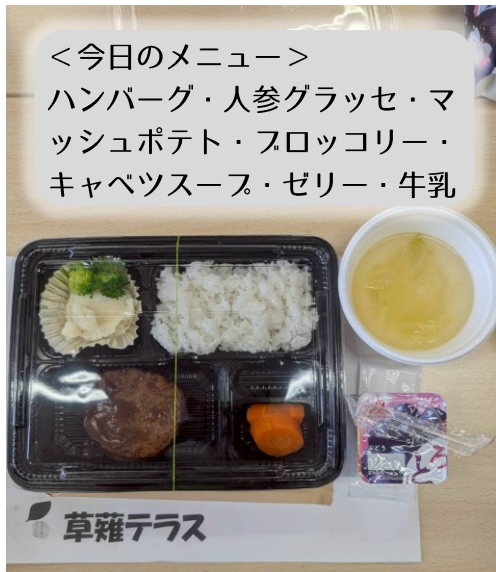

草薙テラス 6月1日多世代ランチ

1歳児から90歳まで50人が参加しました

小学生も大人もきれいに作れた蓮の花

7月に草薙商店街入り口に飾る「七夕かざり」も作りました

きょうお友だちができました